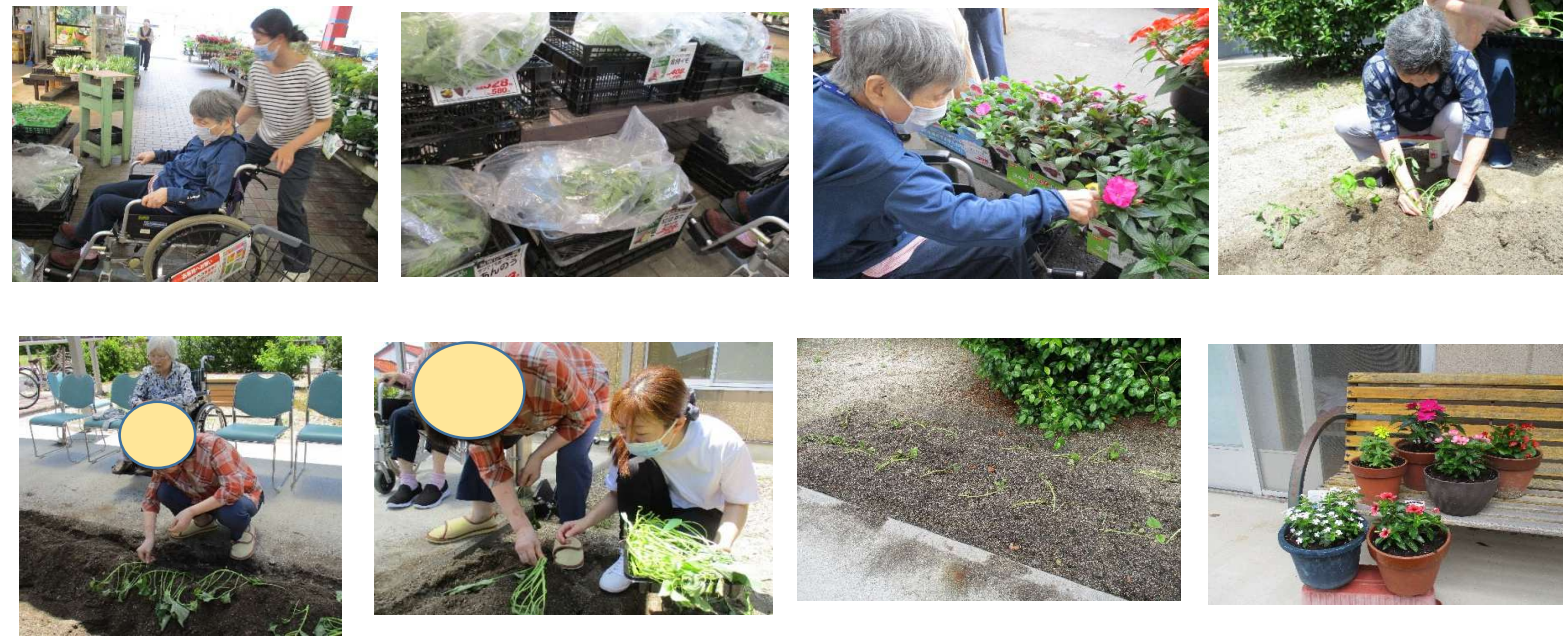

ふれあい通信6月号

令和 8年 6月 8日 第249号

笹巻き作り

毎年恒例の笹巻き作りを行いました。今年もサテライトおやま入居者の方の参加があり、歌声や笑い声が飛び出す賑やかな雰囲気の中での笹巻き作りとなりました。「昔はよく作ったもんだよ。」と言いながら慣れた手つきで笹を巻く方や「私は作ったことないよ、どうやって巻くの?」と、教えてもらう方等々でしたが、出来上がりを食べている時の顔は皆さん一様に笑顔でした。

さつまいも植え

ホームセンターにさつまいも苗と花苗を買いに行き、それぞれ植え付けを行いました。去年は暑さの影響で苗が次々と枯れてしまったので、今年は多めに植えてみました。収穫時期には一つでも多くの苗が成長していてくれることを願っています。

外出の様子

浜町にある出雲伝承館に皆さんで出かけ、出雲市出身の画家平野勲さんの作品を鑑賞しました。出雲地方の祭りや郷土芸能の様子が細かいタッチで描かれており、皆さん時間を忘れて見入っておられました。