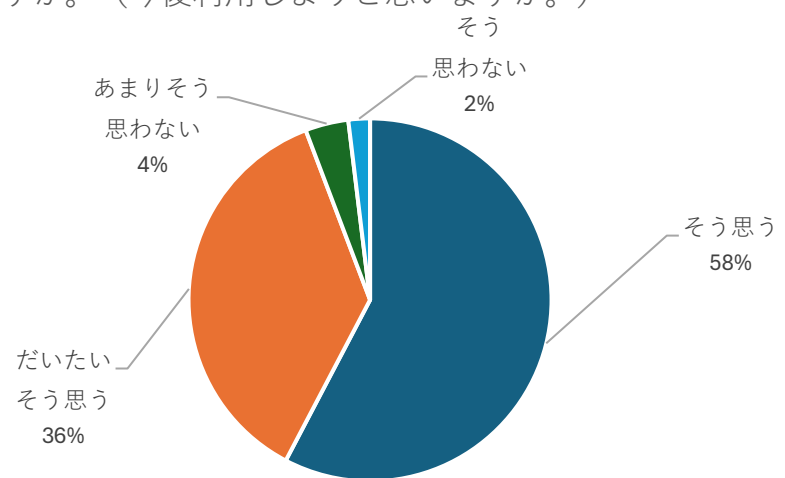

# 令和7年度保育所アンケート調査結果

地域の皆様

しらとり保育所  
所長 今岡 祥子

日頃より、保育所の運営に温かいご支援とご理解を頂き誠にありがとうございます。  
令和7年12月に行なった「保育所アンケート」にご協力いただきありがとうございました。結果については下記のとおりです。  
頂いたご意見や感想については真摯に受け止め、今後の取り組みや改善に繋げていきたいと思ひます。

## 1. 保育所運営について

ア、保育所は、行事等を通して地域に開かれた施設となっていると思いますか。

イ、保育所は、周辺の自然や地域の環境を活かした保育をしていると思いますか。

ウ、保育所の環境は、子どもの生活に適した安全な環境だと思ひますか。

## 2. 地域との連携について

ア、「しらとり通信」を通して、保育所での活動や子どもたちの様子についてわかりやすく伝えていりますか。

イ、しらとり保育所のホームページを閲覧したことがありますか。(今後利用しようと思ひますか。)

ウ、地域の子育て家庭に対する支援をしたり、日頃から地域と連携したりしていると思ひますか。