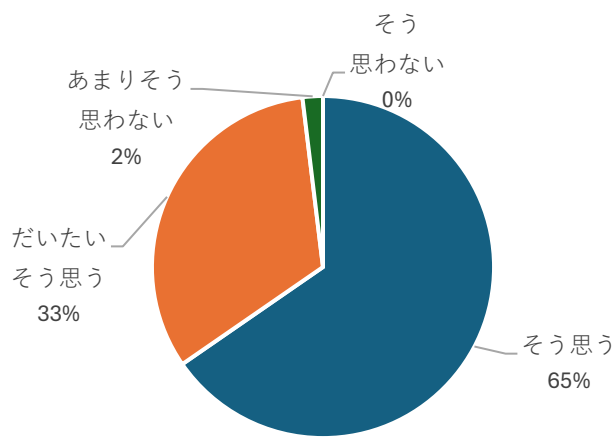

# 令和7年度保育所アンケート調査結果

地域の皆様

しらとり保育所  
所長 今岡 祥子

日頃より、保育所の運営に温かいご支援とご理解を頂き誠にありがとうございます。  
令和7年12月に行なった「保育所アンケート」にご協力いただきありがとうございました。結果については下記のとおりです。  
頂いたご意見や感想については真摯に受け止め、今後の取り組みや改善に繋げていきたいと思ひます。

## 1. 保育所運営について

ア、保育所は、行事等を通して地域に開かれた施設となっていると思いますか。

イ、保育所は、周辺の自然や地域の環境を活かした保育をしていると思いますか。

ウ、保育所の環境は、子どもの生活に適した安全な環境だと思ひますか。

## 2. 地域との連携について

ア、「しらとり通信」を通して、保育所での活動や子どもたちの様子についてわかりやすく伝えていりますか。

イ、しらとり保育所のホームページを閲覧したことがありますか。(今後利用しようと思ひますか。)

ウ、地域の子育て家庭に対する支援をしたり、日頃から地域と連携したりしていると思ひますか。