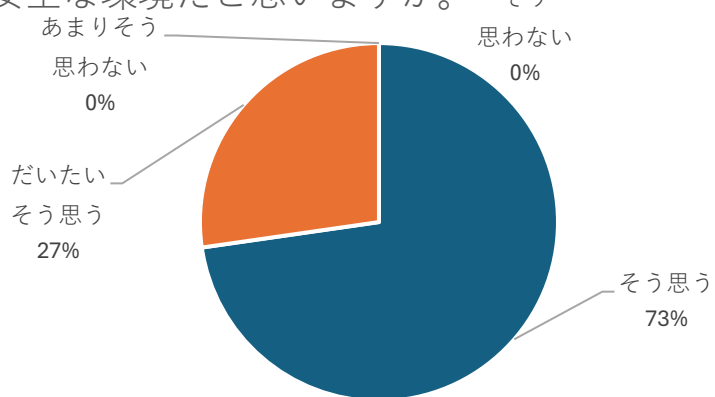

# 令和7年度保育所アンケート調査結果

地域の皆様

しらとり保育所  
所長 今岡 祥子

日頃より、保育所の運営に温かいご支援とご理解を頂き誠にありがとうございます。  
令和7年12月に行なった「保育所アンケート」にご協力いただきありがとうございました。結果については下記のとおりです。  
頂いたご意見や感想については真摯に受け止め、今後の取り組みや改善に繋げていきたいと思ひます。

## 1. 保育所運営について

ア、保育所は、行事等を通して地域に開かれた施設となっていると思いますか。

イ、保育所は、周辺の自然や地域の環境を活かした保育をしていると思いますか。

ウ、保育所の環境は、子どもの生活に適した安全な環境だと思ひますか。

## 2. 地域との連携について

ア、「しらとり通信」を通して、保育所での活動や子どもたちの様子についてわかりやすく伝えていりますか。

イ、しらとり保育所のホームページを閲覧したことがありますか。(今後利用しようと思ひますか。)

ウ、地域の子育て家庭に対する支援をしたり、日頃から地域と連携したりしていると思ひますか。