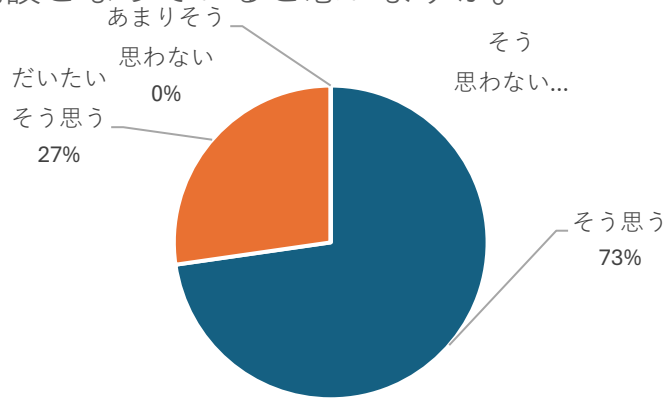

令和7年度保育所アンケート調査結果

地域の皆様

しらとり保育所
所長 今岡 祥子

日頃より、保育所の運営に温かいご支援とご理解を頂き誠にありがとうございます。
令和7年12月に行なった「保育所アンケート」にご協力いただきありがとうございました。結果については下記のとおりです。
頂いたご意見や感想については真摯に受け止め、今後の取り組みや改善に繋げていきたいと思ひます。

1. 保育所運営について

ア、保育所は、行事等を通して地域に開かれた施設となっていると思いますか。