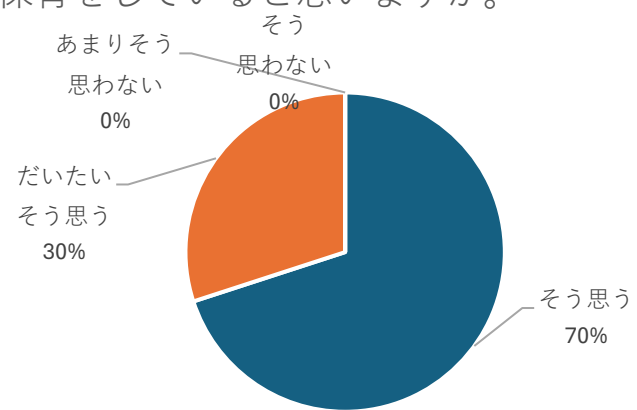

イ、保育所は、周辺の自然や地域の環境を活かした保育をしていると思いますか。